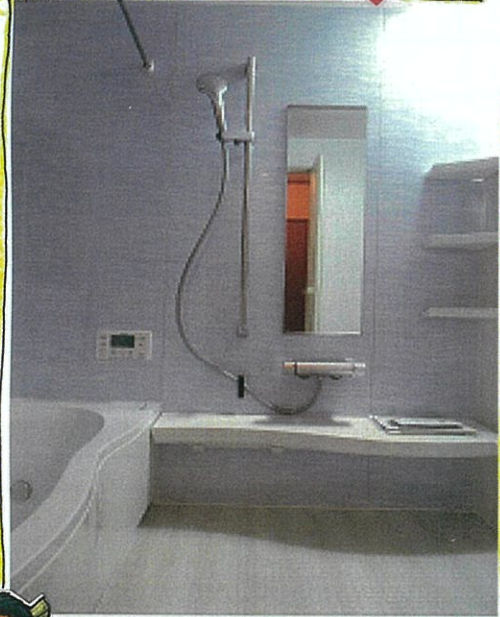

お客様の声

実際に体験して頂き
清掃性の高い商品を選び
ました。追い焚き機能付きの
エコキュートに変更し、入浴する
時間があっても快適に
入浴できるようになりました。

リフォーム後

主人が今までシャワーだけだったのに
一番に入るようになり湯船にも
浸かるようになったよ

子供が掃除を手伝ってくれるようになったよ
と、嬉しいお言葉をいただきました！

お風呂工事を通して家族の笑顔が想像でき、私まで
嬉しくなりました。浴室工事をお考えの方は、ぜひ当社へ
☎0120-322-885 お気軽にお問い合わせください。