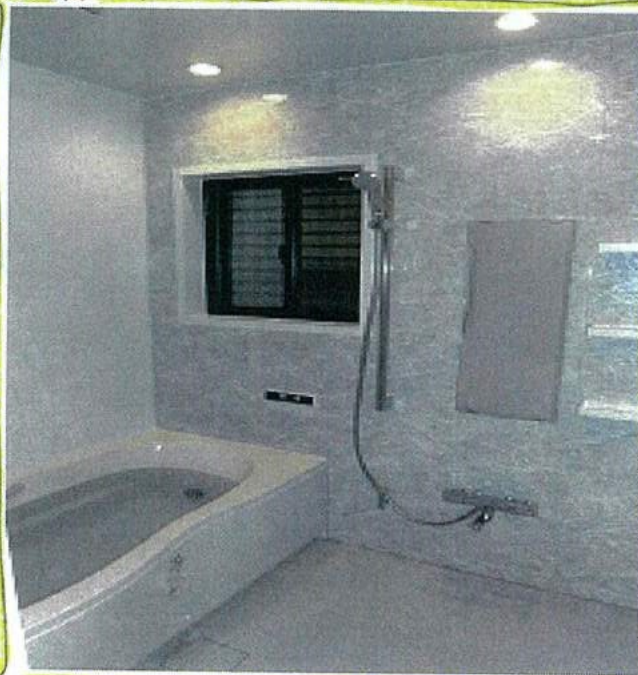

# 今日の施工例

上草柳D様邸  
浴室改修工事  
施工前

(D様のお悩み)

浴槽が深くて入浴が大変。タイルや天井のお手入れも大変なの  
と、ご相談をいただきました。

私に、お任せください!!

入浴しやすいように、  
たての手すりを取りつけました。

お手入れが大変という事でしたので  
お手入れが簡単なユニットバスを  
選びました。

アフター

施工後

リフォーム  
後

浴槽が浅くなり入浴が  
お客様の声 楽になったのと、浴槽が  
広くなってリラックスして入れるので  
お風呂に入るのが楽しみになったよ  
最後に、「細かい所まで気にしてくれて  
まるもさんに頼んで本当に良かった」  
と、とても嬉しいお言葉を  
いただきました♡

うれしいお声  
ありがとうございました